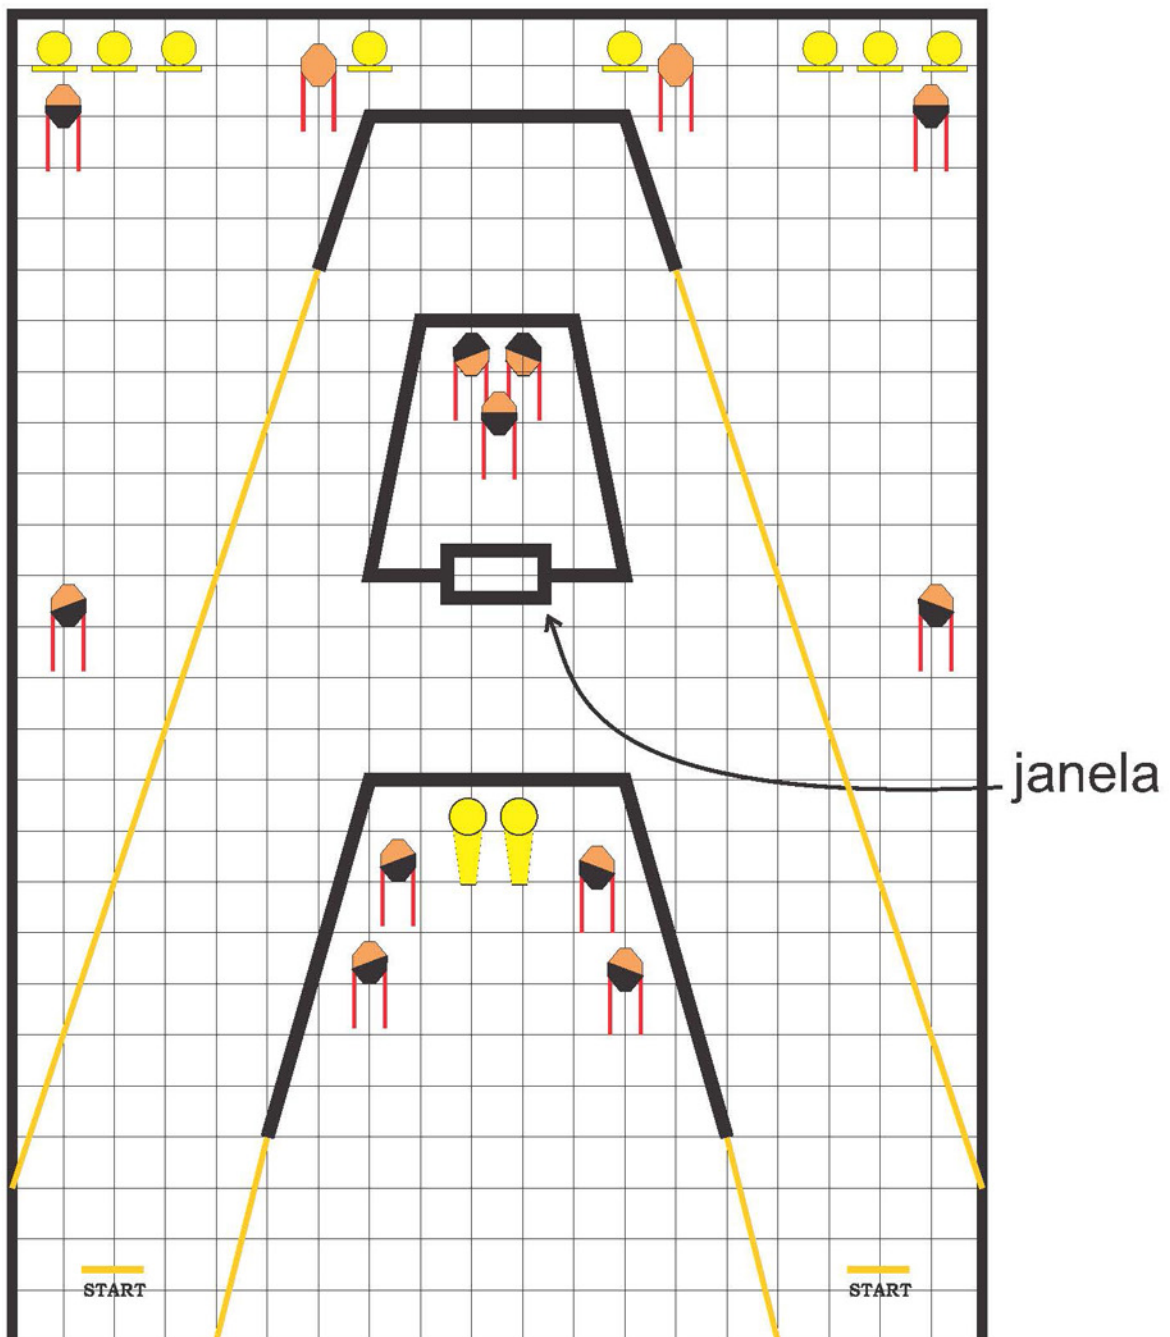

PISTA 05

SHOTGUN

A.LONGA

Pista CURTA

Alvos: 08 Peppers
02 Poppers
Disparos mínimos: 10
Condição da arma:
carregada.
Posição de início: 8.2.2.1.
Início da contagem do
tempo: ao sinal sonoro.
Procedimento: ao sinal
resolva.
Distancias: 8 a 10m.

SHORT Course

Targets: 08 Peppers
02 Poppers
Minimum Rounds: 10
Firearm Condition:
loaded.
Start Position: 8.2.2.1.
Time Starts: audible.
Procedure: on start
signal, proceed.
Distance: 8 to 10m.

Pista MEDIA

Alvos: 11 IPSC Targets
Disparos mínimos: 22
Condição da arma:
carregada.
Posição de início: 8.2.2.1.
Início da contagem do
tempo: ao sinal sonoro.
Procedimento: ao sinal
resolva.
Distancias: 3 a 15m.

LONG Course

Targets: 11 IPSC Targets
Minimum Rounds: 22
Firearm Condition:
loaded.
Start Position: 8.2.2.1.
Time Starts: audible.
Procedure: on start
signal, proceed.
Distance: 3
to 15m.