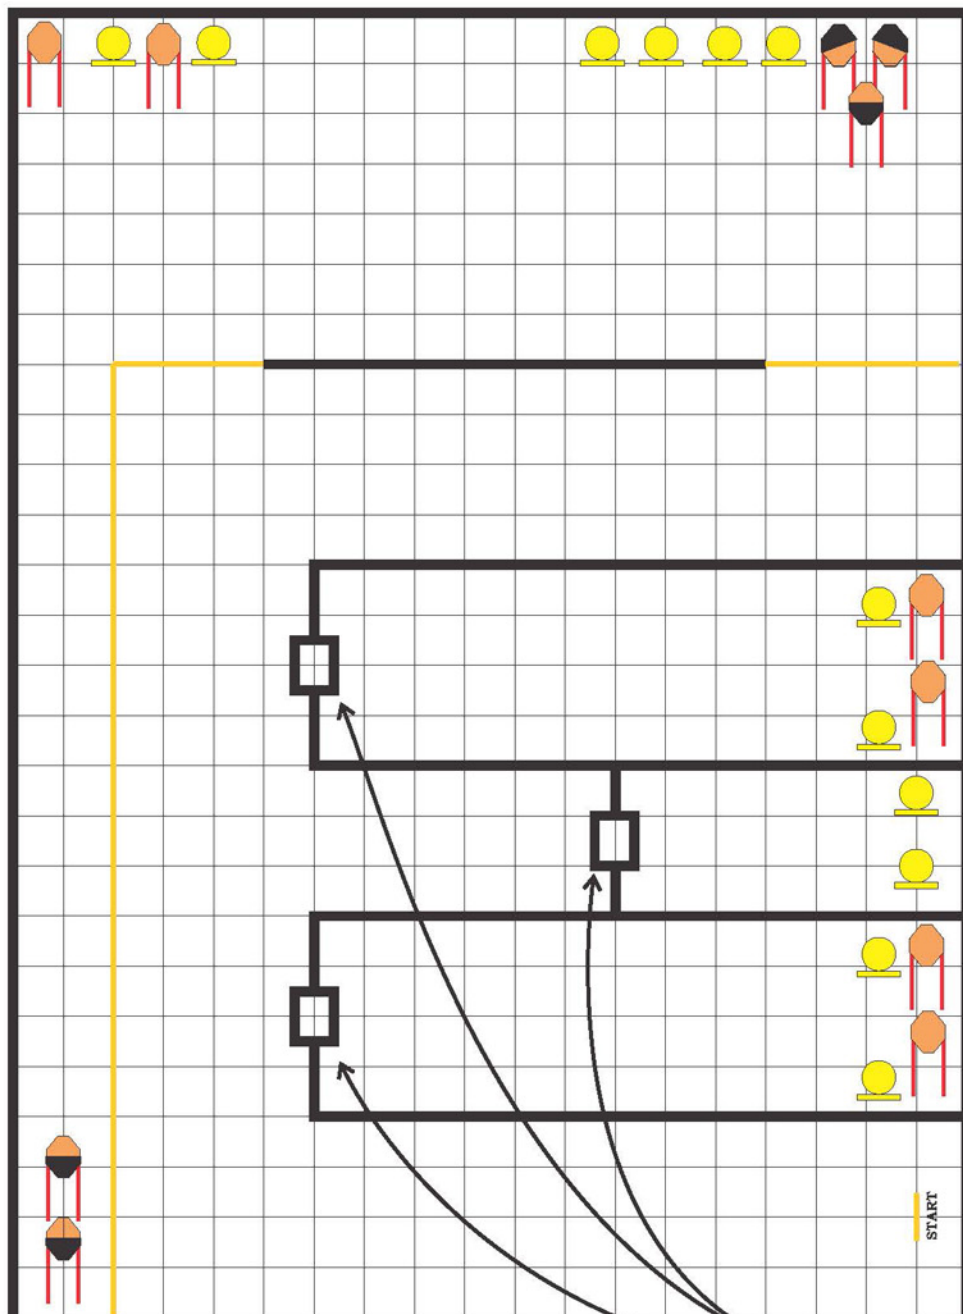

Distancias: 8 a 15m.

SHORT Course

Targets: 08 IPSC Targets

Minimum Rounds: 16

**Firearm Condition:
loaded.**

Start Position: 8.2.2.2.

Time Starts: audible.

**Procedure: on start
signal, proceed.**

Distance: 8 to 15m.

janela

PISTA 03

SHOTGUN

A.LONGA

Pista CURTA

Alvos: 12 Peppers
Disparos mínimos: 12
Condição da arma:
 carregada.
Posição de início: 8.2.2.1.
Início da contagem do
tempo: ao sinal sonoro.
Procedimento: ao sinal
 resolva.
Distancias: 8 a 15m.