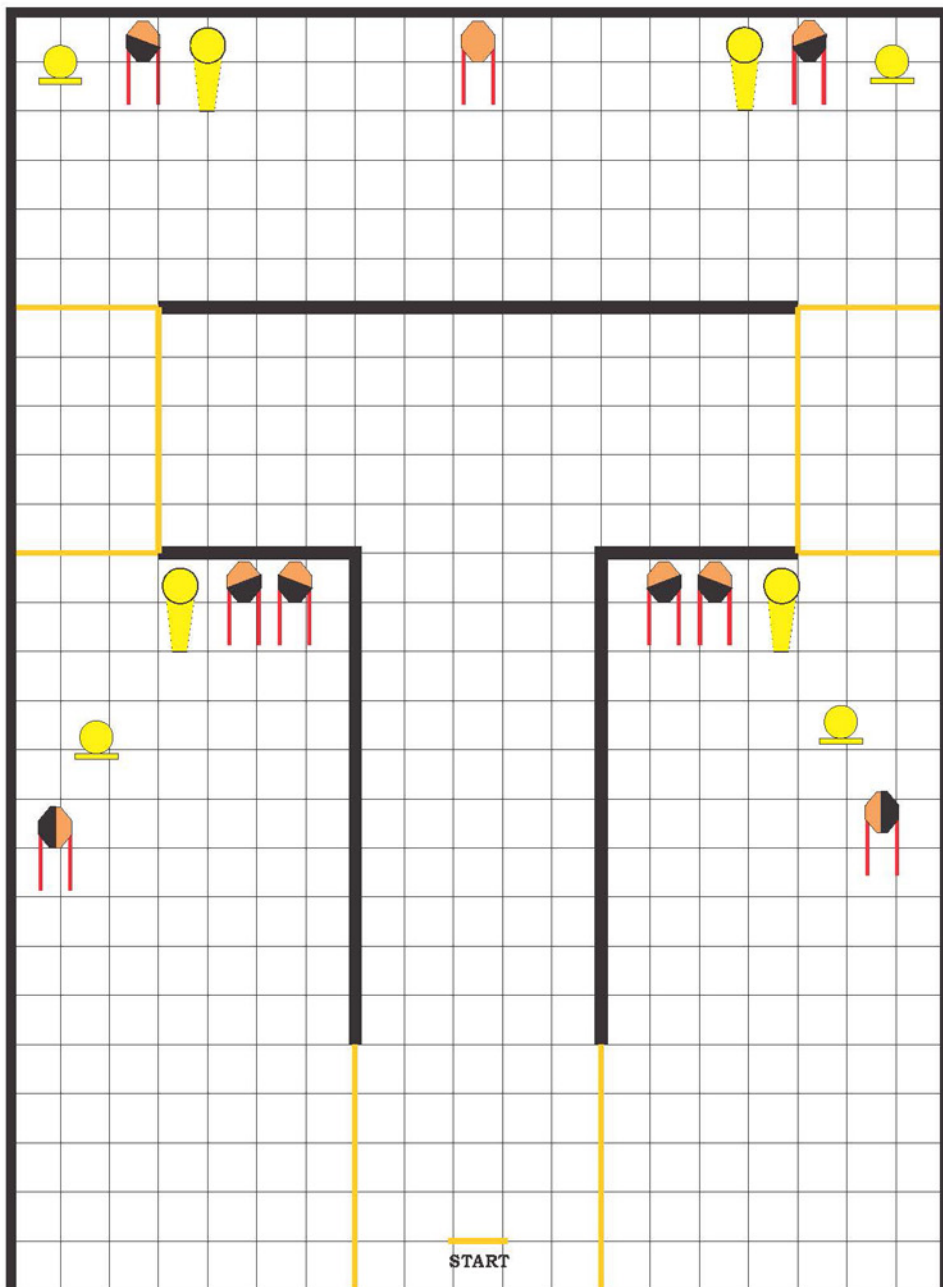

PISTA 02

SHOTGUN

A.LONGA

Pista CURTA

**Alvos: 04 Peppers
04 Popper**

Disparos mínimos: 08

**Condição da arma:
carregada.**

Posição de início: 8.2.2.2.

**Início da contagem do
tempo: ao sinal sonoro.**

**Procedimento: ao sinal
resolva.**

Distancias: 8 a 15m.

SHORT Course

**Targets: 04 Peppers
04 Popper**

Minimum Rounds: 08

**Firearm Condition:
loaded.**

Start Position: 8.2.2.2.

Time Starts: audible.

**Procedure: on start
signal, proceed.**

Distance: 8 to 15m.

Pista CURTA

Alvos: 08 IPSC Targets

Disparos mínimos: 16

**Condição da arma:
carregada.**

Posição de início: 8.2.2.2.

**Início da contagem do
tempo: ao sinal sonoro.**

**Procedimento: ao sinal
resolva.**

Distancias: 8 a 15m.

SHORT Course

Targets: 08 IPSC Targets

Minimum Rounds: 16

**Firearm Condition:
loaded.**

Start Position: 8.2.2.2.

Time Starts: audible.

**Procedure: on start
signal, proceed.**

Distance: 8 to 15m.